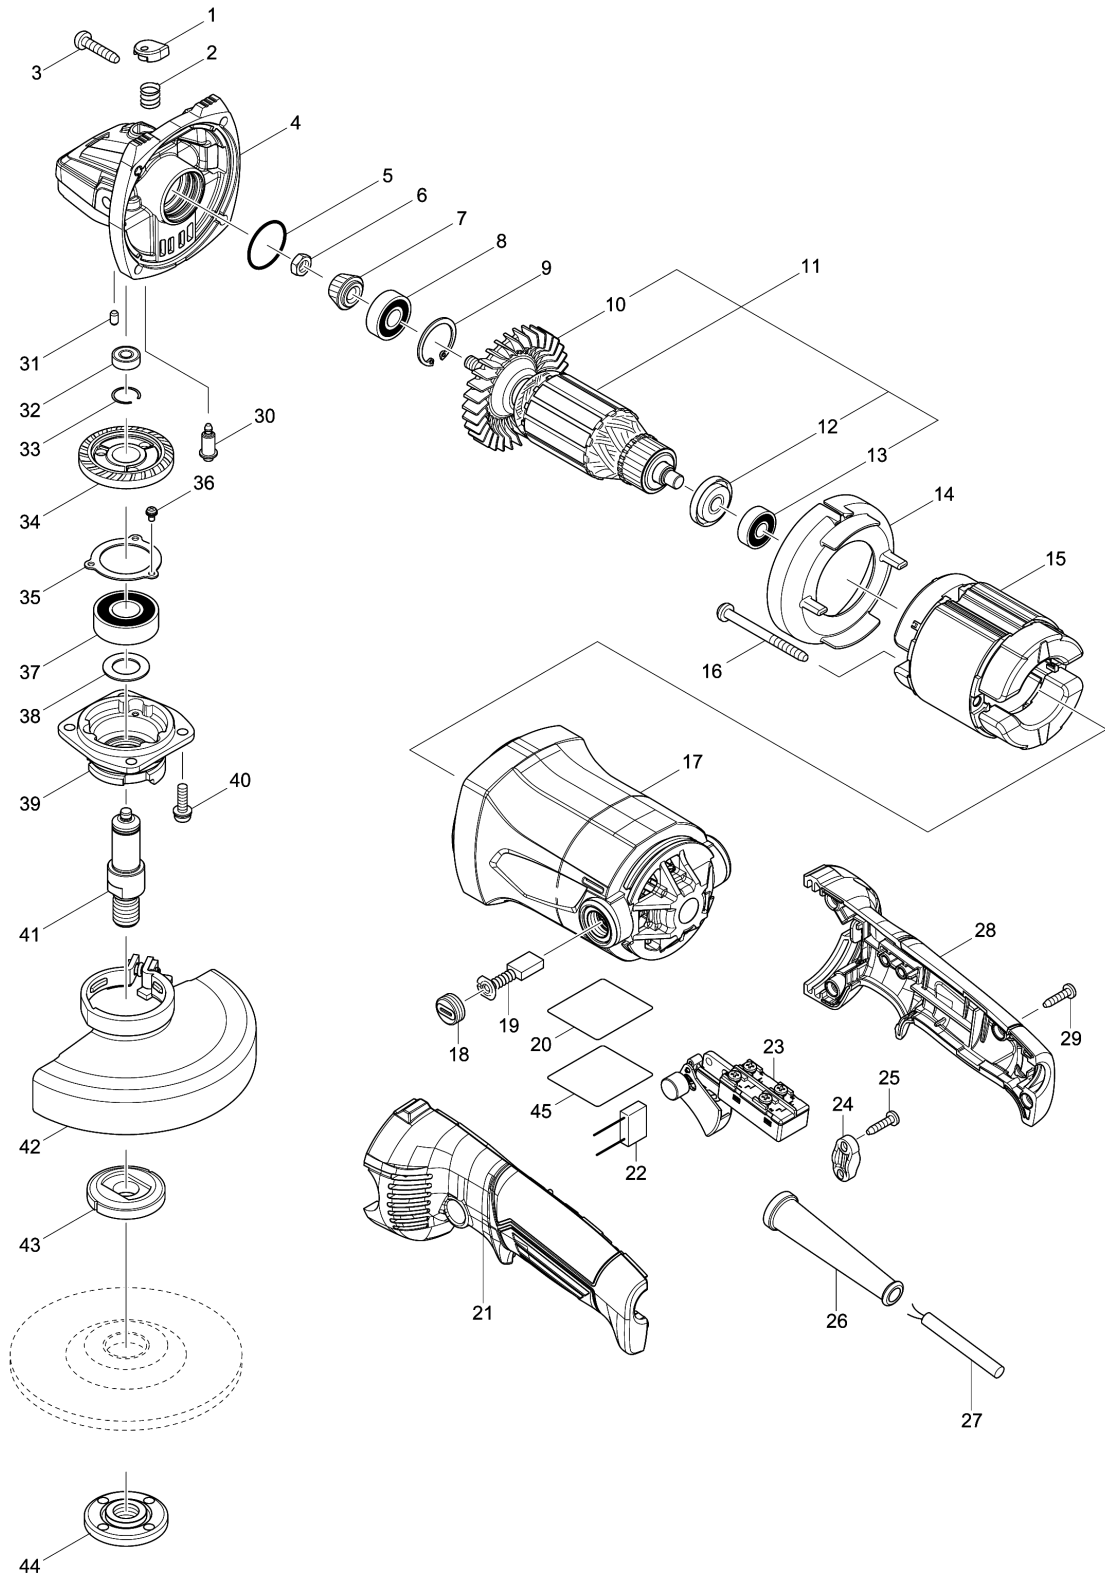

Model No.M9002 125MM ANGLE GRINDER